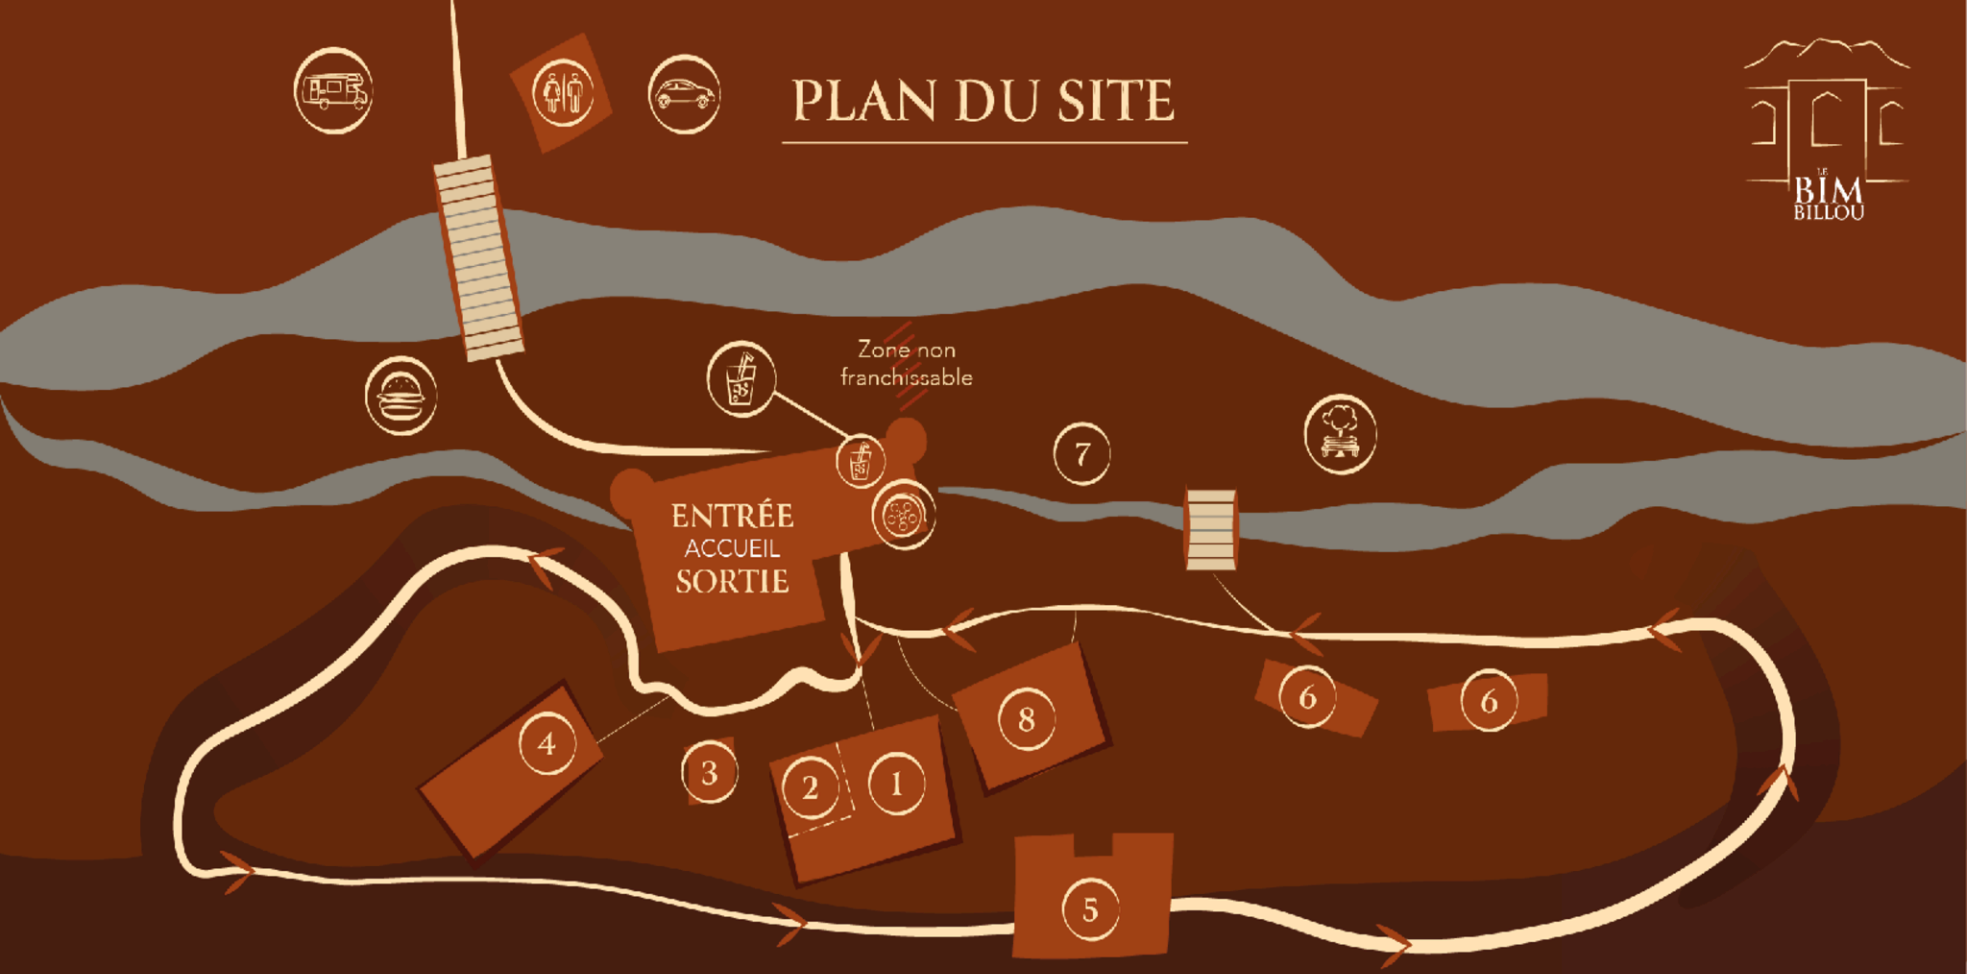

PLAN DU SITE

ENTRÉE
ACCUEIL
SORTIE

Zone non franchissable

VISITE DU PARC

- | | |
|----------------------|------------------------|
| 1 Cavité Troglodyte | 5 Couvent |
| 2 Maison Troglodyte | 6 Anciennes carrières |
| 3 Viticulture | 7 Lavoir |
| 4 Grotte Karstique | 8 Moulin Troglodyte |

SERVICES

- Toilettes
- Salle de projection
- Espace détente (accessible par la visite)

RESTAURATION

- Guinguette & comptoir (libre accès)
- Food Truck (sous disponibilité)

PARKINGS

- Parking (gratuit)
- Accueil Camping-Cars (payant)

SENS DE LA VISITE